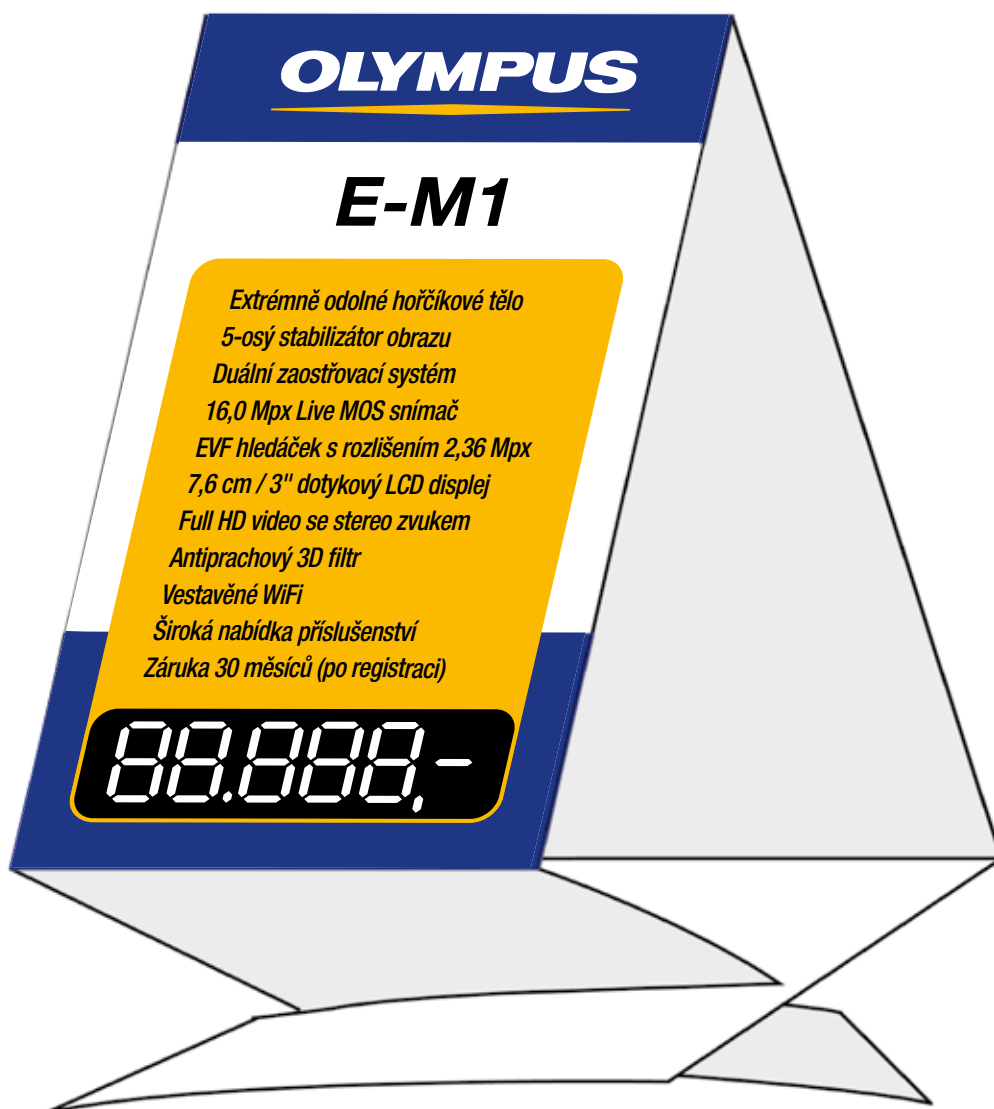

OMD a PEN FOTOAPARÁTY

OLYMPUS

Jednoduchý postup:

- 1) Vytisknout
- 2) Vystřihnout
- 3) Složit

OLYMPUS

OLYMPUS

E-M1

- Extrémně odolné hořčikové tělo
- 5osý stabilizátor obrazu
- Duální zaostřovací systém
- 16,0 Mpx Live MOS snímač
- EVF hledáček s rozlišením 2,36 Mpx
- 7,6 cm/3" dotykový LCD displej
- Full HD video se stereo zvukem
- Antiprachový 3D filtr
- Vestavěné WiFi
- Široká nabídka příslušenství
- Záruka 30 měsíců (po registraci)

88.888,-

OLYMPUS

OLYMPUS

E-M5 Mark II

- Celokovové tělo z hořčikové slitiny
- Odolný vodě, prachu a mrazu
- Nejúčinnější 5osý stabilizátor obrazu na světě
- 16,0 Mpx Live MOS snímač
- EVF hledáček s rozlišením 2,36 Mpx
- Funkce Multishot – fotografie s rozlišením 40 Mpx
- Profesionální Full HD 1080p video
- Vestavěné WiFi
- Výklopný a otáčecí dotykový 3" displej
- Extrémně tichá závěrka
- Záruka 30 měsíců (po registraci)